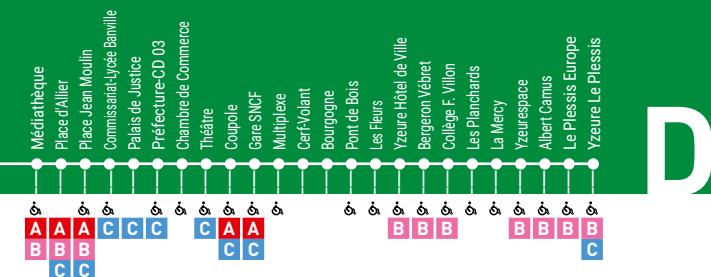

12:50	13:30	14:10	14:50	15:30	16:05	16:45	17:20	18:00	18:40	19:20
12:51	13:31	14:11	14:51	15:31	16:06	16:46	17:21	18:01	18:41	19:21
12:52	13:32	14:12	14:52	15:32	16:07	16:47	17:22	18:02	18:42	19:21
.....	.....	.....	.....	.....	.....	.....	.....	.....	.....	.....
12:53	13:33	14:13	14:53	15:33	16:07	16:47	17:23	18:03	18:43	19:22
12:54	13:34	14:14	14:54	15:34	16:08	16:48	17:24	18:04	18:44	19:23
12:56	13:36	14:16	14:56	15:36	16:10	16:50	17:26	18:06	18:46	19:24
12:57	13:37	14:17	14:57	15:37	16:10	16:50	17:27	18:07	18:47	19:24
12:58	13:38	14:18	14:58	15:38	16:11	16:51	17:28	18:08	18:48	19:25
13:00	13:40	14:20	15:00	15:40	16:12	16:52	17:30	18:10	18:50	19:26
13:01	13:41	14:21	15:01	15:41	16:13	16:53	17:31	18:11	18:51	19:27
13:02	13:42	14:22	15:02	15:42	16:14	16:54	17:32	18:12	18:52	19:27
13:03	13:43	14:23	15:03	15:43	16:15	16:55	17:33	18:13	18:53	19:28
13:04	13:44	14:24	15:04	15:44	16:16	16:56	17:34	18:14	18:54	19:28
13:05	13:45	14:25	15:05	15:45	16:17	16:57	17:35	18:15	18:55	19:29
13:06	13:46	14:26	15:06	15:46	16:18	16:58	17:36	18:16	18:56	19:29
13:07	13:47	14:27	15:07	15:47	16:19	16:59	17:37	18:17	18:57	19:30
13:08	13:48	14:28	15:08	15:48	16:19	16:59	17:38	18:18	18:58	19:30
13:09	13:49	14:29	15:09	15:49	16:21	17:01	17:39	18:19	18:59	19:31
13:10	13:50	14:30	15:10	15:50	16:22	17:02	17:40	18:20	19:00	19:32
13:12	13:52	14:32	15:12	15:52	16:23	17:03	17:42	18:22	19:02	19:33
13:13	13:53	14:33	15:13	15:53	16:24	17:04	17:43	18:23	19:03	19:33
13:14	13:54	14:34	15:14	15:54	16:25	17:05	17:44	18:24	19:04	19:34
13:15	13:55	14:35	15:15	15:55	16:26	17:06	17:45	18:25	19:05	19:34
13:16	13:56	14:36	15:16	15:56	16:27	17:07	17:46	18:26	19:06	19:35
13:17	13:57	14:37	15:17	15:57	16:28	17:08	17:47	18:27	19:07	19:36
13:18	13:58	14:38	15:18	15:58	16:29	17:09	17:48	18:28	19:08	19:37
13:19	13:59	14:39	15:19	15:59	16:30	17:10	17:49	18:29	19:09	19:38
13:19	13:59	14:39	15:19	15:59	16:31	17:11	17:49	18:29	19:09	19:38
13:20	14:00	14:40	15:20	16:00	16:32	17:12	17:50	18:30	19:10	19:39
13:21	14:01	14:41	15:21	16:01	16:33	17:13	17:51	18:31	19:11	19:40