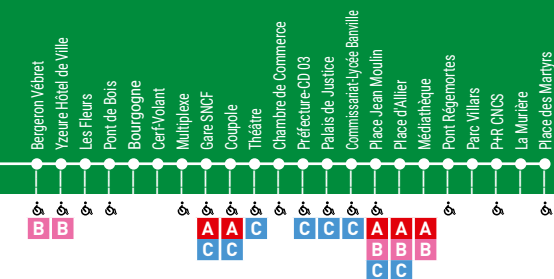

D

12:50	13:30	14:10	14:50	15:30	16:10	16:40	17:20	18:00	18:45	19:20
12:51	13:31	14:11	14:51	15:31	16:11	16:41	17:21	18:01	18:46	19:20
12:51	13:31	14:11	14:51	15:31	16:11	16:41	17:21	18:01	18:46	19:21
12:52	13:32	14:12	14:52	15:32	16:12	16:42	17:22	18:02	18:47	19:21
12:52	13:32	14:12	14:52	15:32	16:12	16:42	17:22	18:02	18:47	19:22
12:53	13:33	14:13	14:53	15:33	16:13	16:43	17:23	18:03	18:48	19:23
12:54	13:34	14:14	14:54	15:34	16:14	16:44	17:24	18:04	18:49	19:23
12:55	13:35	14:15	14:55	15:35	16:15	16:45	17:25	18:05	18:50	19:24
12:56	13:36	14:16	14:56	15:36	16:16	16:46	17:26	18:06	18:51	19:24
12:58	13:38	14:18	14:58	15:38	16:18	16:48	17:28	18:08	18:53	19:25
12:59	13:39	14:19	14:59	15:39	16:19	16:49	17:29	18:09	18:54	19:25
13:00	13:40	14:20	15:00	15:40	16:20	16:50	17:30	18:10	18:55	19:26
13:02	13:42	14:22	15:02	15:42	16:22	16:52	17:32	18:12	18:57	19:27
13:03	13:43	14:23	15:03	15:43	16:23	16:53	17:33	18:13	18:58	19:28
13:04	13:44	14:24	15:04	15:44	16:24	16:54	17:34	18:14	18:59	19:28
13:05	13:45	14:25	15:05	15:45	16:25	16:55	17:35	18:15	19:00	19:29
13:06	13:46	14:26	15:06	15:46	16:26	16:56	17:36	18:16	19:01	19:29
13:07	13:47	14:27	15:07	15:47	16:27	16:57	17:37	18:17	19:02	19:30
13:08	13:48	14:28	15:08	15:48	16:28	16:58	17:38	18:18	19:03	19:31
13:09	13:49	14:29	15:09	15:49	16:29	16:59	17:39	18:19	19:04	19:32
13:10	13:50	14:30	15:10	15:50	16:30	17:00	17:40	18:20	19:05	19:33
13:11	13:51	14:31	15:11	15:51	16:31	17:01	17:41	18:21	19:06	19:34
13:13	13:53	14:33	15:13	15:53	16:33	17:03	17:43	18:23	19:08	19:35
13:14	13:54	14:34	15:14	15:54	16:34	17:04	17:44	18:24	19:09	19:36
13:16	13:56	14:36	15:16	15:56	16:36	17:06	17:46	18:26	19:11	19:37
13:18	13:58	14:38	15:18	15:58	16:38				19:13	19:39
.....	.....	.....	.....	.....	.....	17:09	17:49	18:29	.....	.....
13:19	13:59	14:39	15:19	15:59	16:39	17:10	17:50	18:30	19:14	19:39
13:20	14:00	14:40	15:20	16:00	16:40	17:11	17:51	18:31	19:15	19:40