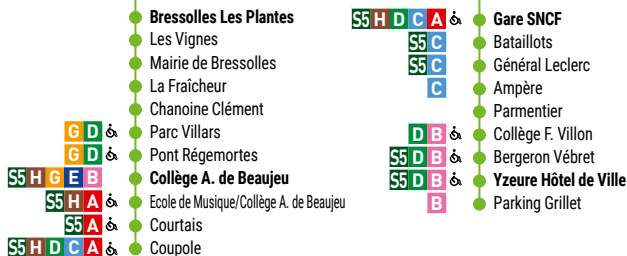

Liaisons

Parking Grillet

→ BRESSOLLES LES PLANTES

Yzeure Parking Grillet	17:07	18:07
Yzeure Hôtel de Ville	12:10	16:08	17:08	18:08
Bergeron Vébret	12:11	16:09	17:09	18:09
Collège F. Villon	12:12	16:10	17:10	18:10
Parmentier	12:15	16:13	17:13	18:13
Bellevue Briand	12:15	16:13	17:13	18:13
Denis Papin / Gare	12:17	16:15	17:15	18:15
Bataillots	12:18	16:16	17:16	18:16
Gare SNCF	12:19	16:17	17:17	18:17
Coupole	12:20	16:18	17:18	18:18
Courtais	12:20	16:18	17:18	18:18
Collège A. de Beaujeu	12:22	16:20	17:20	18:20
Pont Régemortes	12:24	16:22	17:22	18:22
Parc Villars	12:26	16:24	17:24	18:24
Chanoine Clément	12:27	16:25	17:25	18:25
La Fraîcheur	12:31	16:29	17:29	18:29
Mairie de Bressolles	12:33	16:31	17:31	18:31
Les Vignes	12:33	16:31	17:31	18:31
Bressolles Les Plantes	12:34	16:32	17:32	18:32

Circule seulement le mercredi

Correspondances lignes E et G

Ne circule pas le mercredi

Liaisons

Bressolles Les Plantes → PARKING GRILLET

Bressolles Les Plantes	07:15	08:25	16:35	17:35	18:35
Les Vignes	07:16	08:26	16:36	17:36	18:36
Mairie de Bressolles	07:16	08:26	16:36	17:36	18:36
La Fraîcheur	07:18	08:28	16:38	17:38	18:38
Chanoine Clément	07:22	08:32	16:42	17:42	18:42
Parc Villars	07:23	08:33	16:43	17:43	18:43
Pont Régemortes	07:25	08:35	16:46	17:46	18:46
Collège A. de Beaujeu	07:27	08:37
Ecole de Musique/Collège A. de Beaujeu	07:29	08:39	16:48	17:48
Courtais	07:30	08:40	16:50	17:50
Coupole	07:31	08:41	16:51	17:51
Bataillots	07:33	08:43	16:52	17:52
Général Leclerc	07:34	08:44	16:53	17:53
Ampère	07:34	08:44	16:53	17:53
Parmentier	07:35	08:45	16:54	17:54
Collège F. Villon	07:38	08:48	16:57	17:57
Bergeron Vébret	07:39	08:49	16:58	17:58
Yzeure Hôtel de Ville	07:40	08:50	16:59	17:59
Yzeure Parking Grillet	17:00	18:00

Ne circule pas le mercredi

Correspondances lignes E et G