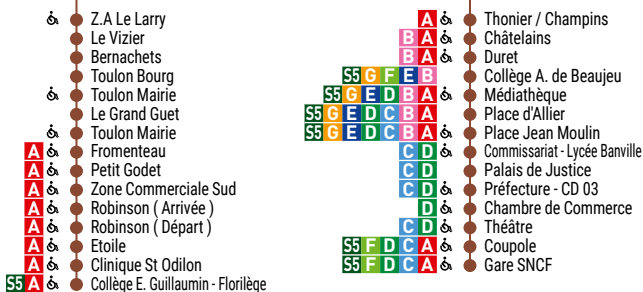

# Ligne H

DU LUNDI AU VENDREDI  
PERIODE SCOLAIRE

## Toulon/A - Z.A Le Larry → GARE SNCF

Liaisons

	07:20	08:20	12:45	16:45	17:45	18:45
<b>Z.A Le Larry</b>	<b>07:20</b>	<b>08:20</b>	<b>12:45</b>	<b>16:45</b>	<b>17:45</b>	<b>18:45</b>
Le Vizier	07:21	08:21	.....	.....	.....	.....
Bernachets	07:22	08:22	.....	.....	.....	.....
Toulon Bourg	07:23	08:23	.....	.....	.....	.....
<b>Toulon Mairie</b>	<b>07:24</b>	<b>08:24</b>	.....	.....	.....	.....
Le Grand Guet	07:25	08:25	.....	.....	.....	.....
<b>Toulon Mairie</b>	<b>07:26</b>	<b>08:26</b>	<b>12:48</b>	<b>16:48</b>	<b>17:48</b>	<b>18:48</b>
Fromenteau	07:30	08:30	12:52	16:52	17:52	18:52
Petit Godet	07:31	08:31	.....	.....	.....	.....
Zone Commerciale Sud	07:32	08:32	.....	.....	.....	.....
<b>Robinson ( Arrivée )</b>	<b>07:33</b>	<b>08:33</b>	<b>12:55</b>	<b>16:55</b>	<b>17:55</b>	<b>18:55</b>
<b>Robinson ( Départ )</b>	<b>07:36</b>	<b>08:36</b>	.....	.....	.....	.....
Etoile	07:36	08:36	.....	.....	.....	.....
Clinique St Odilon	07:37	08:37	.....	.....	.....	.....
<b>Collège E. Guillaumin - Florilège</b>	<b>07:38</b>	<b>08:38</b>	.....	.....	.....	.....
<b>Thonier / Champins</b>	<b>07:40</b>	<b>08:40</b>	.....	.....	.....	.....
Châtelains	07:41	08:41	.....	.....	.....	.....
Duret	07:42	08:42	.....	.....	.....	.....
<b>Collège A. de Beaujeu</b>	<b>07:43</b>	<b>08:43</b>	.....	.....	.....	.....
Médiathèque	07:44	08:44	.....	.....	.....	.....
<b>Place d'Allier</b>	<b>07:45</b>	<b>08:45</b>	.....	.....	.....	.....
<b>Place Jean Moulin</b>	<b>07:49</b>	<b>08:49</b>	.....	.....	.....	.....
Commissariat - Lycée Banville	07:51	08:51	.....	.....	.....	.....
Palais de Justice	07:52	08:52	.....	.....	.....	.....
Préfecture - CD 03	07:53	08:53	.....	.....	.....	.....
Chambre de Commerce	07:55	08:55	.....	.....	.....	.....
Théâtre	07:56	08:56	.....	.....	.....	.....
Coupole	07:57	08:57	.....	.....	.....	.....
<b>Gare SNCF</b>	<b>07:58</b>	<b>08:58</b>	.....	<b>17:03</b>	<b>18:03</b>	.....