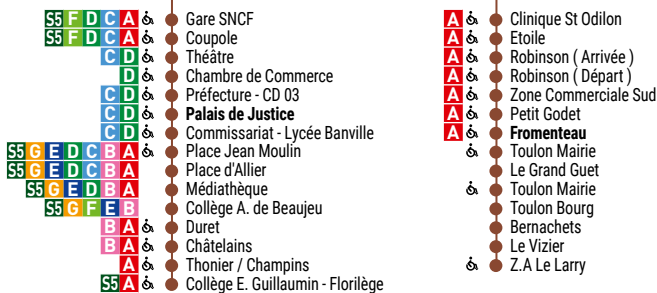

Liaisons

Gare SNCF → TOULON/A - Z.A LE LARRY

Gare SNCF	.....	08:00	12:05	16:05	17:05	18:05
Coupole	.....	.....	12:06	16:06	17:06	18:06
Théâtre	.....	.....	12:07	16:07	17:07	18:07
Chambre de Commerce	.....	.....	12:08	16:08	17:08	18:08
Préfecture - CD 03	.....	.....	12:10	16:10	17:10	18:10
Palais de Justice	.....	.....	12:11	16:11	17:11	18:11
Commissariat - Lycée Banville	.....	.....	12:12	16:12	17:12	18:12
Place Jean Moulin	.....	.....	12:13	16:13	17:13	18:13
Place d'Allier	.....	.....	12:15	16:15	17:15	18:15
Médiathèque	.....	.....	12:16	16:16	17:16	18:16
Collège A. de Beaujeu	.....	.....	12:17	16:17	17:17	18:17
Duret	.....	.....	12:19	16:18	17:18	18:18
Châtelains	.....	.....	12:20	16:19	17:19	18:19
Thonier / Champins	.....	.....	12:21	16:20	17:20	18:20
Collège E. Guillaumin - Florilège	.....	.....	12:22	16:22	17:22	18:22
Clinique St Odilon	.....	.....	12:23	16:23	17:23	18:23
Etoile	.....	.....	12:23	16:23	17:23	18:23
Robinson (Arrivée)	.....	.....	12:24	16:24	17:24	18:24
Robinson (Départ)	07:06	08:06	12:30	16:30	17:30	18:30
Zone Commerciale Sud	.....	.....	12:30	16:30	17:30	18:30
Petit Godet	.....	.....	12:31	16:31	17:31	18:31
Fromenteau	07:08	08:08	12:32	16:32	17:32	18:32
Toulon Mairie	07:12	08:12	12:36	16:36	17:36	18:36
Le Grand Guet	.....	.....	12:37	16:37	17:37	18:37
Toulon Mairie	.....	.....	12:39	16:39	17:39	18:39
Toulon Bourg	.....	.....	12:40	16:40	17:40	18:40
Bernachets	.....	.....	12:40	16:40	17:40	18:40
Le Vizier	.....	.....	12:41	16:41	17:41	18:41
Z.A Le Larry	07:15	08:15	12:42	16:42	17:42	18:42

Circule seulement le mercredi
 Ne circule pas le mercredi
 Correspondance ligne B